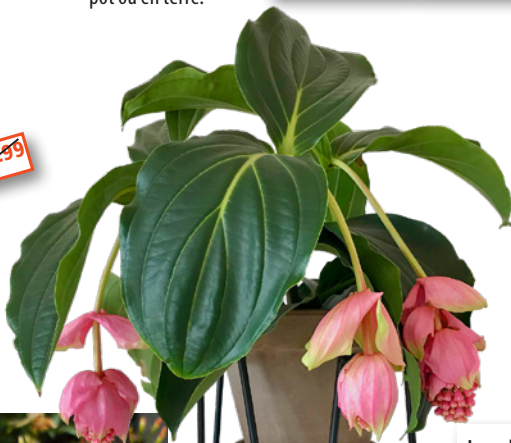

## Potée de Lis

☀️ avril à juin en extérieur  
 📏 ≈ 50 cm  
 ↔ 25 cm.  
 Mieux qu'un bouquet de fleurs, une seule potée de lis suffit à amener une touche de couleur et de fraîcheur dans une pièce.  
 Vendu en panier.

La plante en pot Ø 13 cm

~~18€99~~  
**13€49**

## Medinilla Magnifica

Cette plante majestueuse possède des feuilles larges d'une couleur vert foncé avec des nervures vert clair marquées atteignant 20 à 30 cm de longueur. L'inflorescence dévoile de jolies grappes retombantes rose poudré.  
 Vendu sans cache-pot.

La plante en pot Ø 17 cm

~~21€99~~  
**16€99**