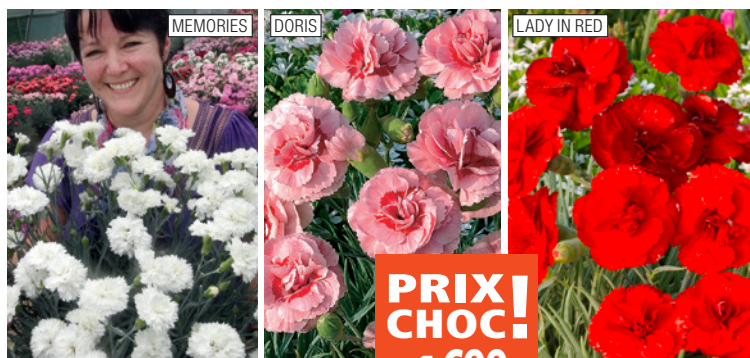

## Suspension fleurie

☀️ mai à octobre 🌱.  
Cette composition suspendue fleurit tout l'été. Port retombant pour sublimer vos balcons et terrasses.

**PRIX CHOC!**  
**14€99**

La suspension 26 cm

~~22€99~~

# Les Plantes vivaces

Découvrez une gamme exceptionnelle de plantes vivaces à planter maintenant ! Des «classiques incontournables» aux variétés plus rares, elles donneront, année après année, une touche colorée à votre jardin.