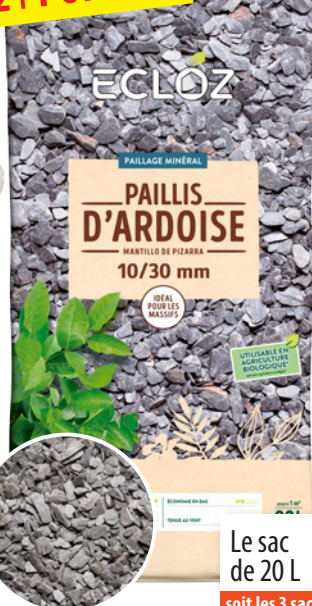

## Gravier marbre blanc

15/25 mm.

Le sac de 25 kg **16€99**

soit les 2 sacs pour : 25,48€ 33,98€

**-50%**  
sur le 2<sup>ème</sup>  
identique

**2+1 OFFERT**